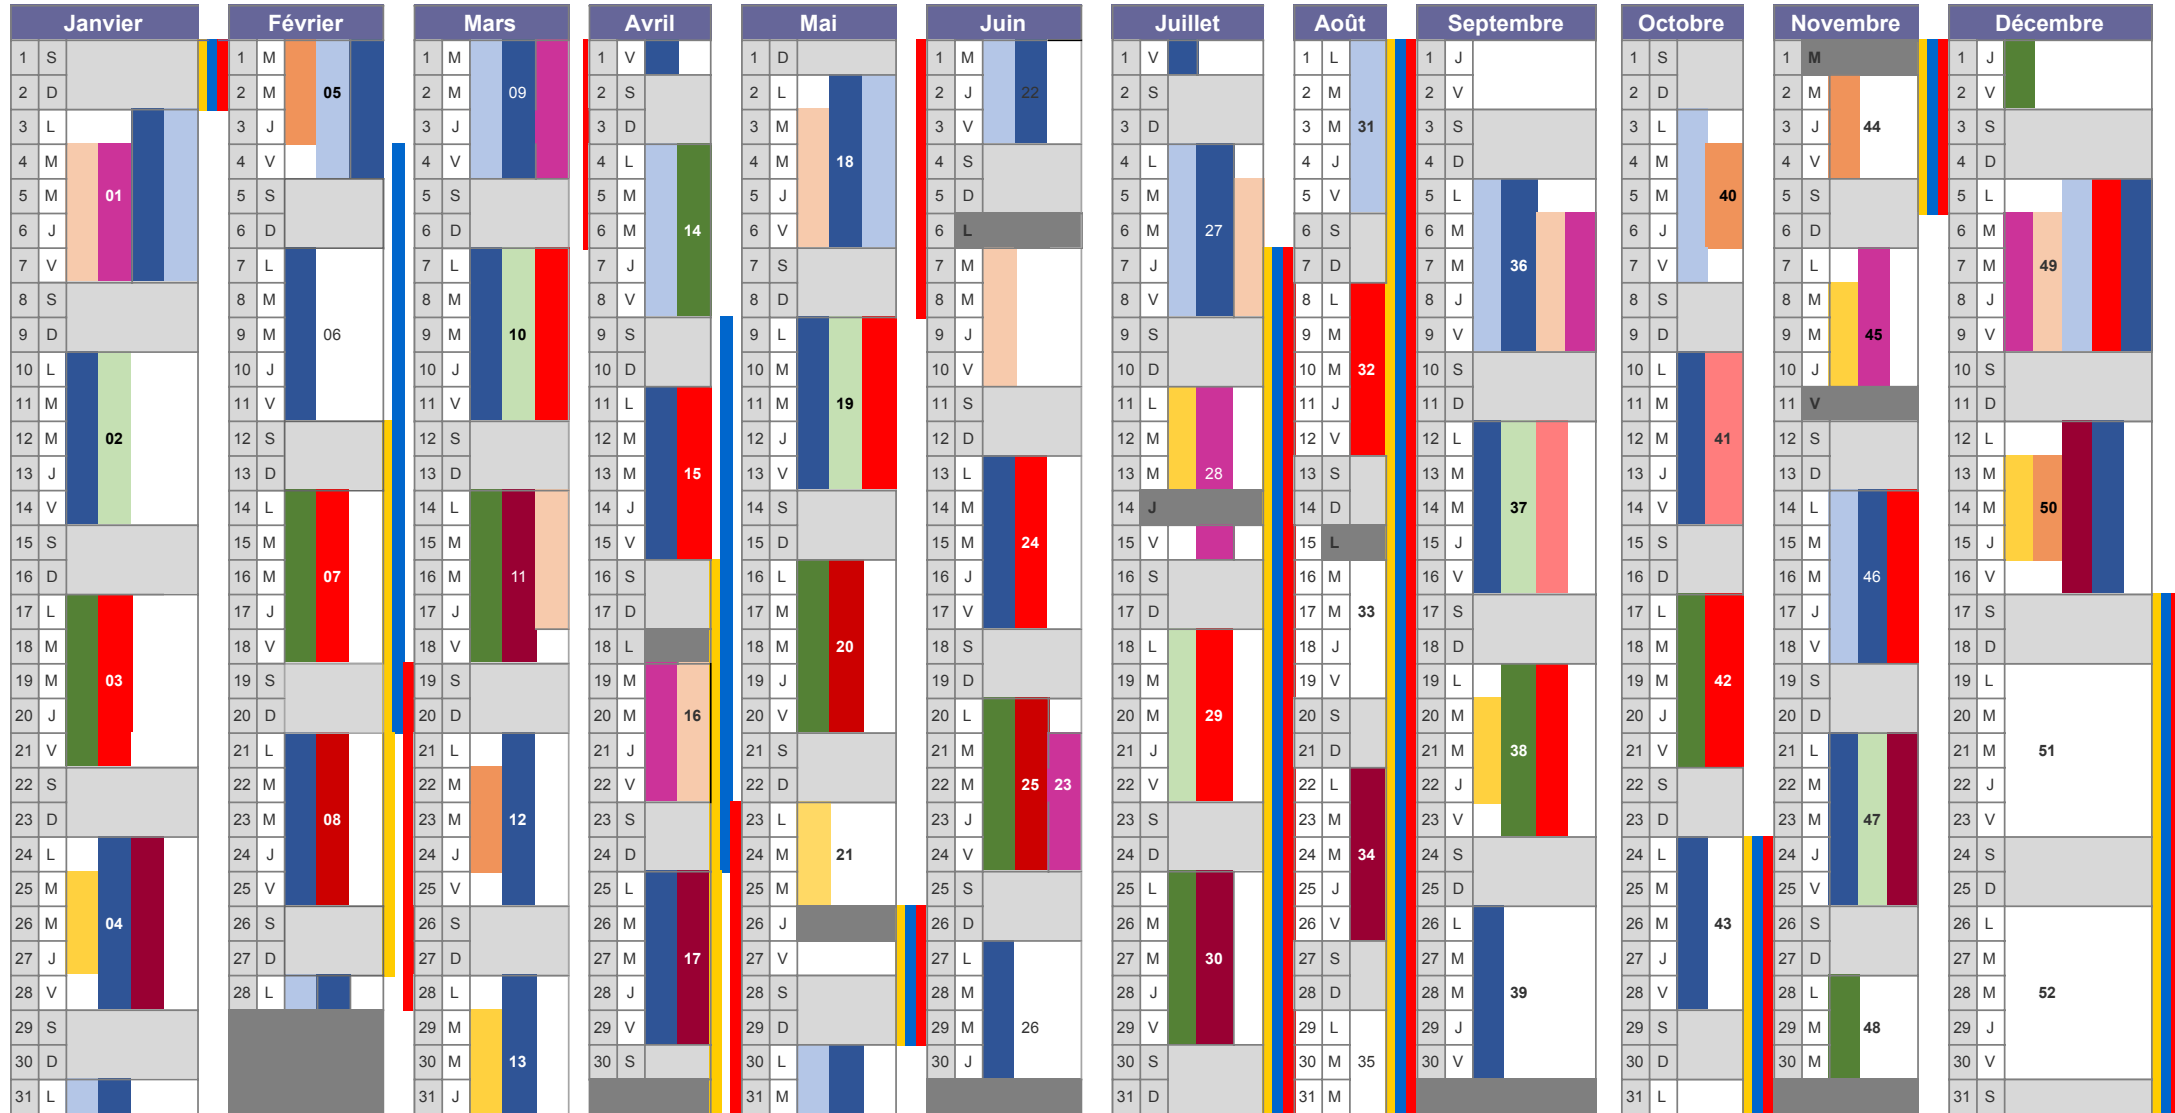

# CALENDRIER 2022

- Zone A - Besançon, Bordeaux, Clermont-Ferrand, Dijon, Grenoble, Limoges, Lyon, Poitiers
- Zone B - Aix-Marseille, Amiens, Lille, Nancy-Metz, Nantes, Nice, Normandie (Caen et Rouen), Orléans-Tours, Reims, Rennes, Strasbourg
- Zone C - Créteil, Montpellier, Paris, Toulouse, Versailles

**THEORIE  
MONTPELLIER**

**PRATIQUE  
MONTPELLIER**

**THEORIE TOULOUSE**

**PRATIQUE TOULOUSE**

**THEORIE NANCY**

**PRATIQUE NANCY**

**THERMOGRAPHIE**

**PHOTOGRAMMETRIE**

**MONTAGE VIDEO**

**FPV**